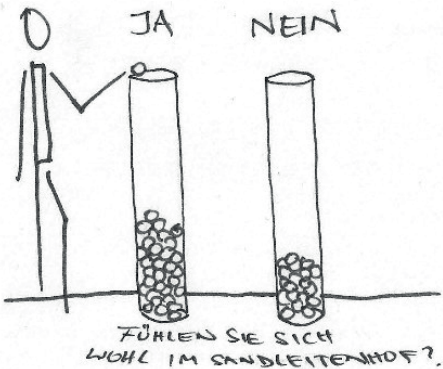

quick response

konzept

fragen

- _Fühlen Sie sich wohl im Sandleitenhof ?
- _Kennen Sie Ihren Nachbarn mit Namen ?
- _Ist es Ihnen zu laut ?
- _Finden Sie die *Miete* zu hoch ?
- _Können Sie sich vorstellen, für immer hier zu bleiben ?

referenz

«The Happy Show»

Sagmeister & Walsh
MAK, Wien, 2015/2016

tag 1 durchgang

tag 2 nietzscheplatz

ja

nein

ja